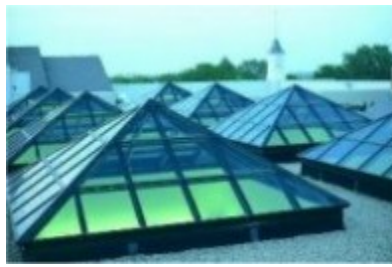

Modeller

System 4

Slank og moderne - klassisk vinkled eller karakteristisk buet. [Les mer her -->](#)

System 5

Pojekter som krever ekstra styrke ex kommersielle bygninger - svømmebassenger. [Les mer her -->](#)

Tradisjonell eleganse bygget med moderne material gir komfort. [Les mer her ->](#)

Glasstak

Domes - Pyramids - Glasstak. [Les mer her -->](#)

Kommersielle prosjekter

Store glasstak, butikkvinduer, svømmebassenger, restauranter, kafeer, staber, hotell, fasader, pyramider og paviljonger. Bygning med glass gir mulighet til å skape en atmosfære der innendørs og utendørs miljøer blander seg med stil og naturlig lys. Det er også en kostnadseffektiv investering som legger til litt ekstra for prosjektet. Med fire årstider er konstruksjonstiden kort og minimal